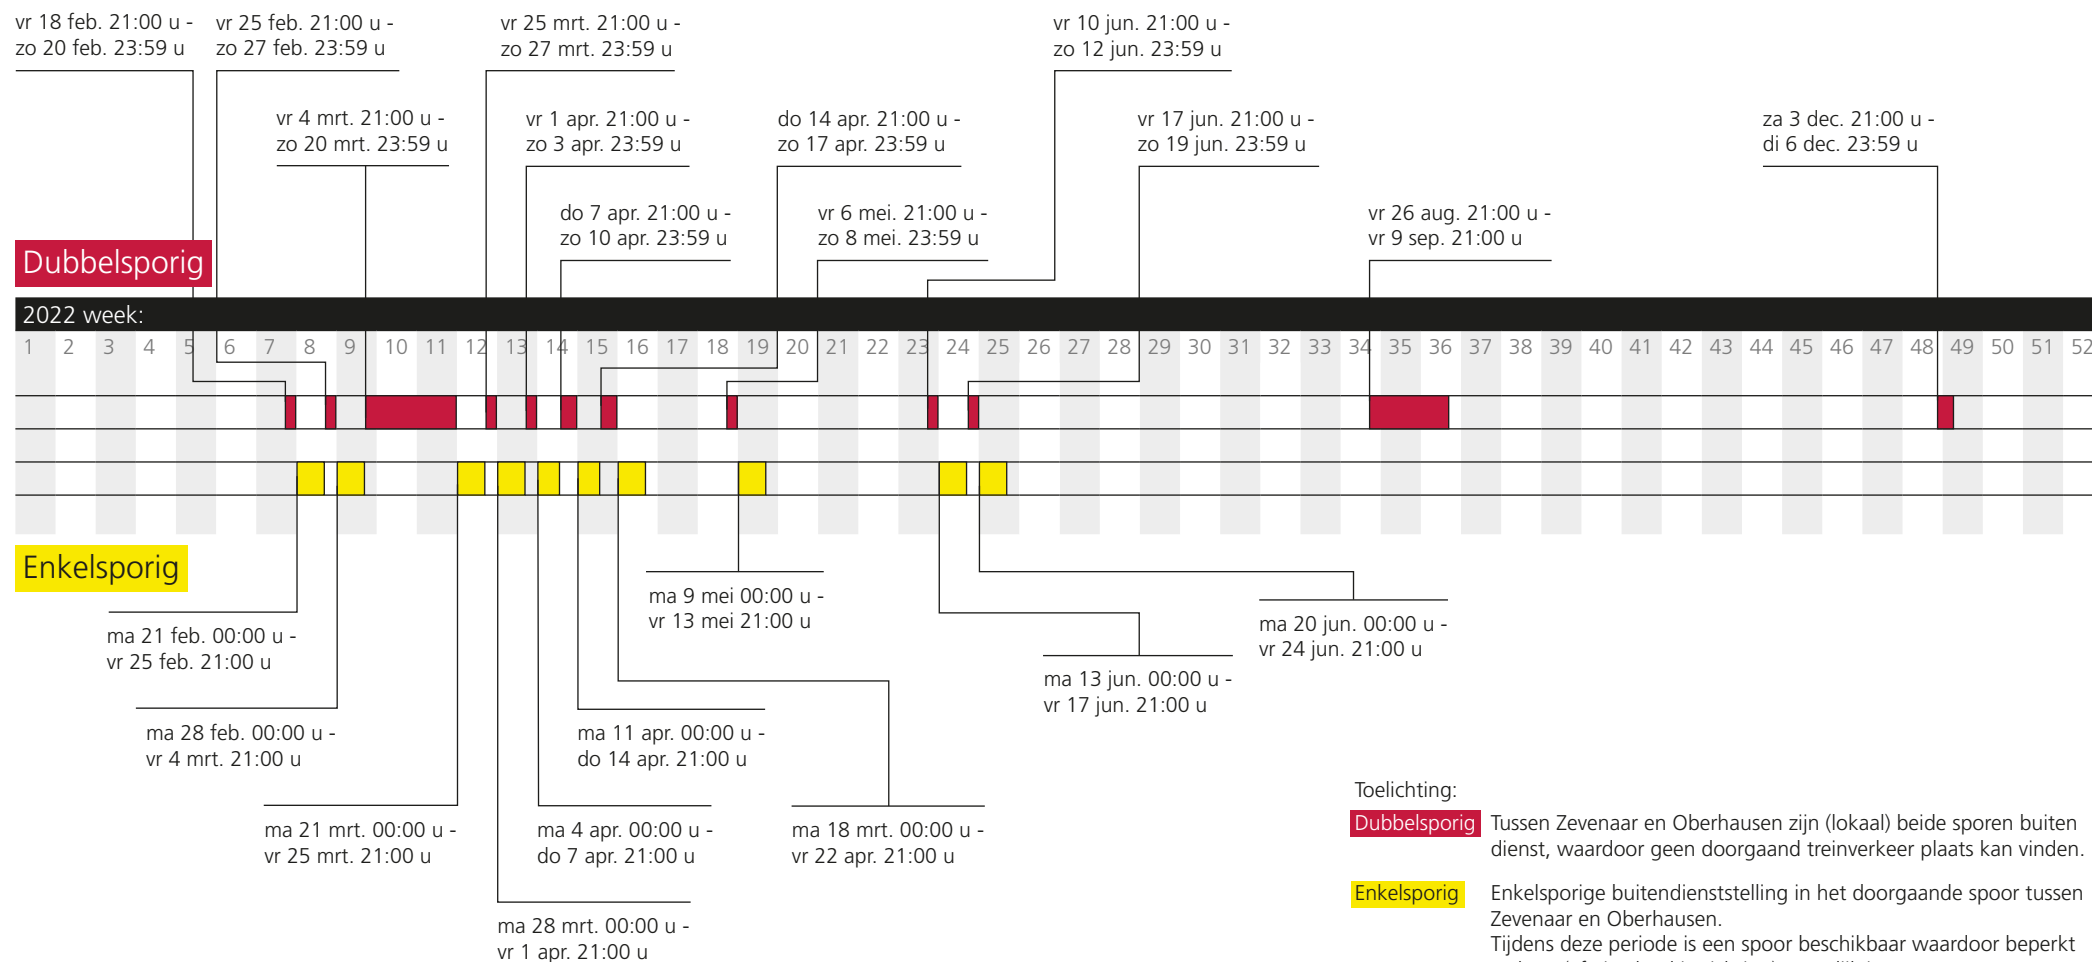

Overzicht werkzaamheden ten behoeve van 3^e spoor Zevenaar – Emmerich – Oberhausen 2022

Toelichting:

Dubbelsporig Tussen Zevenaar en Oberhausen zijn (lokaal) beide sporen buiten dienst, waardoor geen doorgaand treinverkeer plaats kan vinden.

Enkelsporig Enkelsporige buitendienststelling in het doorgaande spoor tussen Zevenaar en Oberhausen. Tijdens deze periode is een spoor beschikbaar waardoor beperkt verkeer (afwisselend in richting) mogelijk is.

NB Tevens vinden er regelmatig kortdurende buitendienststellingen plaats in de nacht.

Planning d.d. 14 december 2021. Wijzigingen in planning voorbehouden. Aan deze planning kunnen geen rechten worden ontleend.